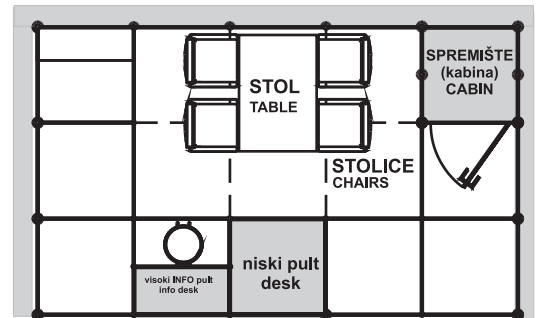

0022 STANDARDNO UREĐENI IZLOŽBENI PROSTOR - OCTANORM STANDARD EXHIBITION SPACE ARRANGED - OCTANORM

natpis
Inscription board

UKLJUČUJE / INCLUDES :	<20 m ² /sqm	21-40 m ² /sqm
● tepih / carpet	✓	✓
● obodne stijene, 100x250 cm / wall panels	✓	✓
● natpis / inscription board	✓	✓
● kabina s vratima / cabin with doors	✓	✓
● stol / table	1	1
● stolac / chair	4	6
● koš / waste basket	1	1
● vješalica / coat rack	1	1
● utičnica / power socket	1	2
● reflektor / spotlight	1kom svakih 5 m ² / 1 spotlight/5sqm	
● izložbeni element po izboru / display element at choice	1kom svakih 5 m ² / 1 element /5sqm	

IZLOŽBENI ELEMENT PO IZBORU (1kom/5m²) DISPLAY ELEMENT AT CHOICE (1pc/5sqm)

0063 Uređenje PO POSEBNOM PROJEKTU SPECIAL DESIGN arrangement

Cijena uređenja po posebnom projektu formira se u dogovoru s arhitektom ZV-a i bit će dodana na cijenu neuređenog izložbenog prostora.